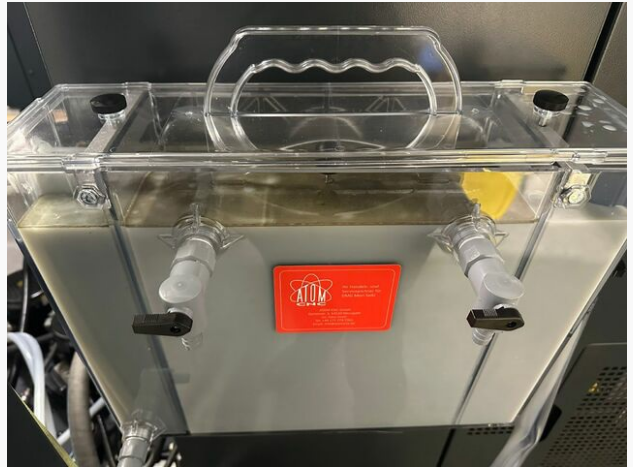

Ölskimmer Gebrauchtes Zubehör

Baujahr:	2024
	Fördert 1500 Liter pro Stunde
Anschlußwert: [KW]	230 V
Id	14991

Alle Maschinen optional mit

SERVICE-PAKET

Abbau - Verladung - Transport - Inbetriebnahme

Bilder

KONTAKT Tel: +49 (0) 611 5101990 E-Mail: info@stenzel.de