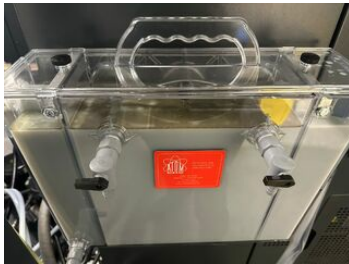

Ölskimmer Gebrauchtes Zubehör

Baujahr:	2024
	Fördert 1500 Liter pro Stunde
Anschlußwert: [KW]	230 V
Id	14991

Alle Maschinen optional mit

SERVICE-PAKET

Abbau - Verladung - Transport - Inbetriebnahme

Bilder

KONTAKT Tel: +49 (0) 611 5101990 E-Mail: info@stenzel.de