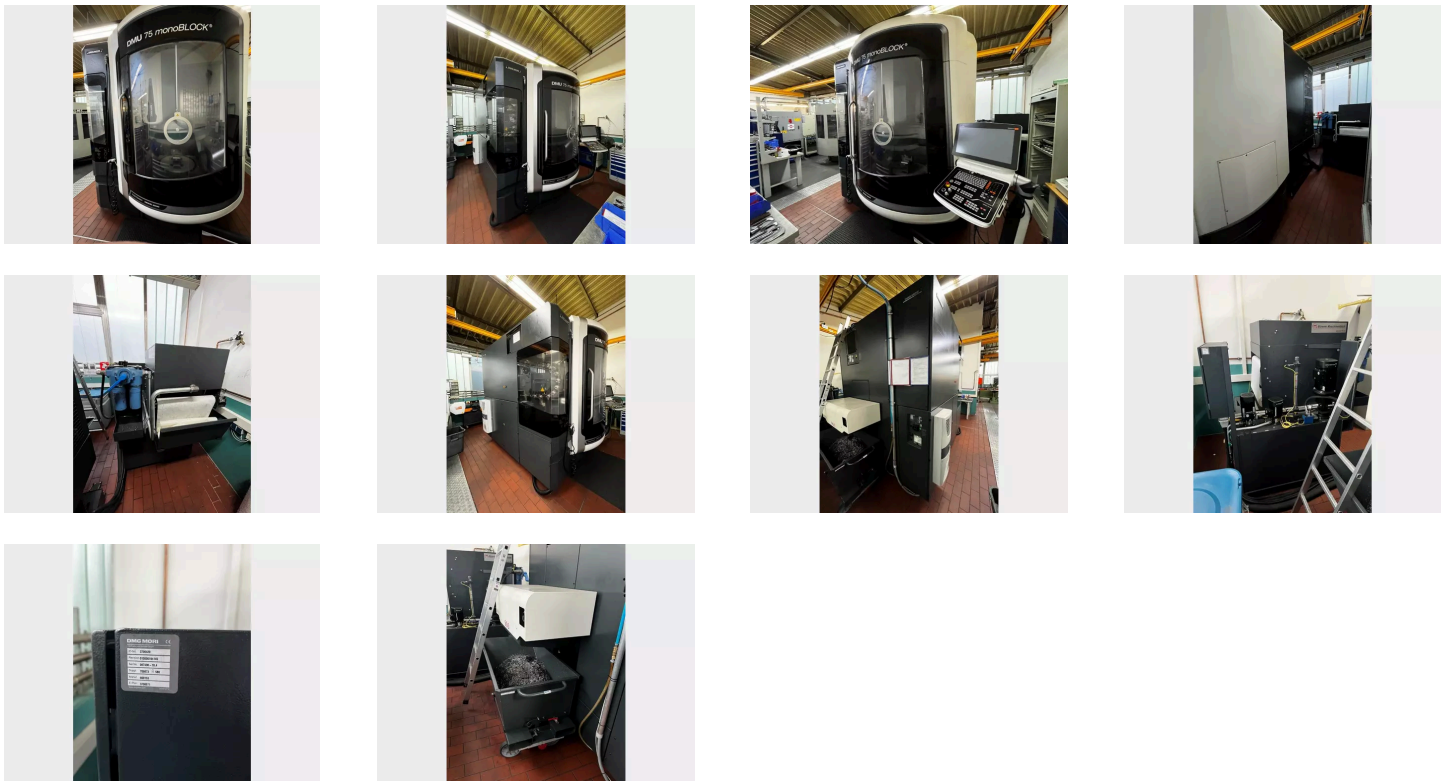

Obrázky: DMG Mori DMU 75 monoBlock