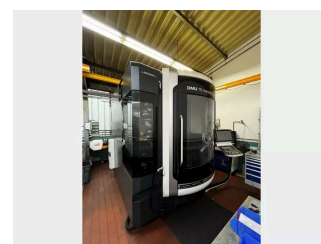

Stav: 18.05.2026

Datový list použitého stroje DMG Mori DMU 75 monoBlock

Univerzální obráběcí centrum

Typ stroje: DMG DMU 75 monoblock

Řízení : Heidenhain TNC 640

Rok výroby: 2018

Použitý stroj DMG Mori DMU 75 monoBlock

TECHNICKÉ ÚDAJE:

simultánní v 5 osách

Pojzdové dráhy:

Osa X: [mm]	750
Osa Y: [mm]	650
Osa Z: [mm]	560
Osa B	+ / - 120°
Osa C	360°
Počet řízených os:	5

Rozsah otáček: [1/min.] 20.000

Výkon pohonu: [kW] 35 / 25

Upínání nástroje: HSK 63

Výměník nástrojů

Nástrojová místa: 60

NC otočný kulatý stůl Ø 650

Velikost stolu: [mm] 800 x 650

Max. zatížení stolu: [kg] 600

Charakteristika vybavení:

Dopravník třísek