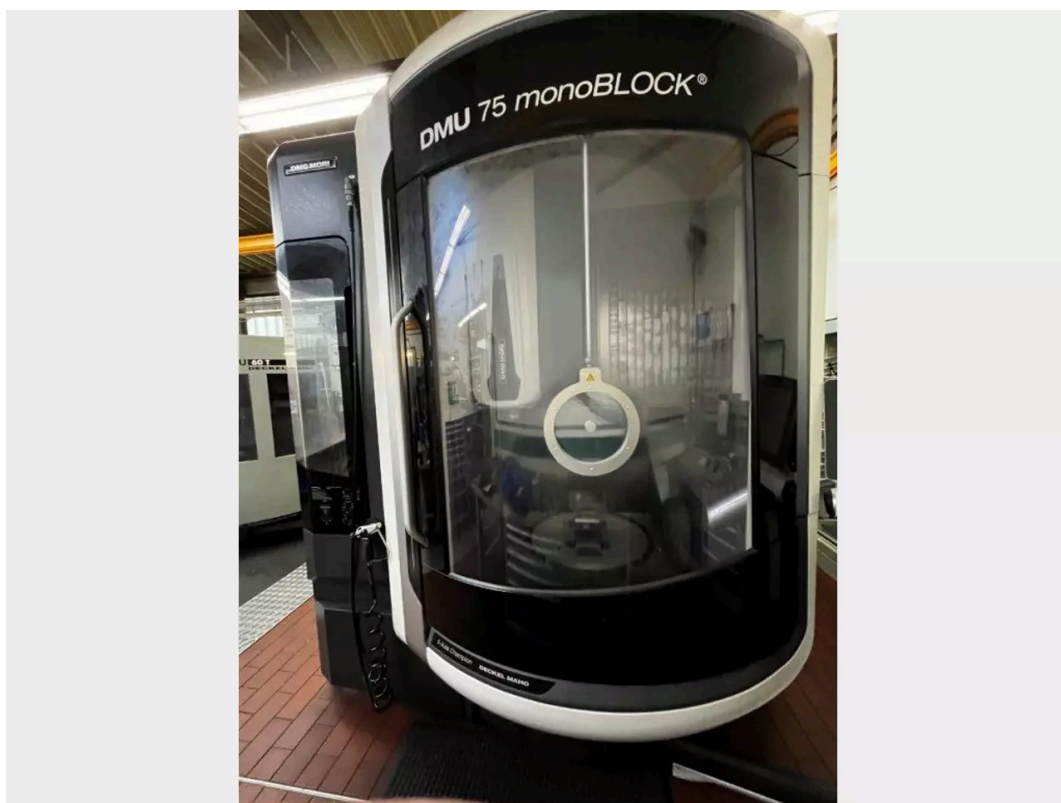

Stav: 18.05.2026

Datový list použitého stroje DMG Mori DMU 75 monoBlock

Univerzální obráběcí centrum

Typ stroje: DMG DMU 75 monoblock

Řízení : Heidenhain TNC 640

Rok výroby: 2018

Použitý stroj DMG Mori DMU 75 monoBlock

TECHNICKÉ ÚDAJE:

simultánní v 5 osách

Pojzdové dráhy:

Osa X: [mm]	750
Osa Y: [mm]	650
Osa Z: [mm]	560
Osa B	+ / - 120°
Osa C	360°
Počet řízených os:	5

Rozsah otáček: [1/min.] 20.000

Výkon pohonu: [kW] 35 / 25

Upínání nástroje: HSK 63

Výměník nástrojů

Nástrojová místa: 60

NC otočný kulatý stůl Ø 650

Velikost stolu: [mm] 800 x 650

Max. zatížení stolu: [kg] 600

Charakteristika vybavení:

Dopravník třísek